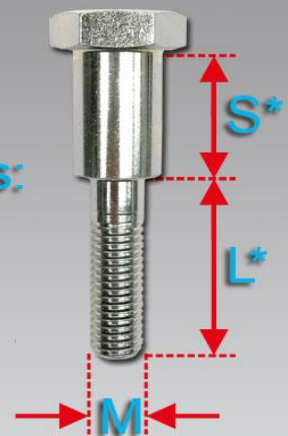

Passt für Motorräder / Fits for Bikes:

Atlas: A = 44 mm bis / up to 121 mm

B = 15 mm bis / up to 66 mm

Fast Trip: A = nicht erforderlich / not mandatory

B = 30 mm bis / up to 44 mm

**Beispiel für Schraubenauswahl /
Example of screw selection:**

Messergebnisse / Measurement results:

M = 8 mm; L = 30 mm; S = 16 mm

Auswahl / Selection:

→ M8x30/20 mm (MxL*/S* mm)

Atlas / Fast Trip Motorrad-Navigationsgeräte-Haltesystem

Marke	Modell	Baujahr	Klemm- schraube	Gabelbrücke/ Lochstich AxB [mm]
BMW	R1200GS	2017	M8x30/10	102x45
	R1200GS	ab 2013	M8x35/10	
	R1200GS	2008-2012		
	R1200GS Adventure	ab 2014	M8x35/10	
	R1200GS Adventure	2008-2013		
	F800R	ab 2015	M8x30/10	
	F800R	bis 2014	M8x30/10	
	F800GT		M8x30/10	
	F650GS(Twin)	vor 2008		
	F700GS	vor 2008		
	F800GS	vor 2008		
	F800GS Adventure	vor 2008		
	F800ST		M8x30/10	
Ducati	Multistrada 1200	bis 2014		
Honda	CRF1000L Africa Twin, Lenkererhöhung 20 mm	2016-2018	M8x49/10	100x38
	CRF1000L Africa Twin	2016-2018	M8x30/10	100x38
	VFR1200X Crosstourer	2017	M8x30/10	89x38
	Transalp XL700V	ab 2008		
	Varadero XL125			100x32,5
	CB650F	2018		80x32
	NC750X DCT	2017		80x32
	X-ADV		M8x30/20	127x40
Harley	Fat Boy / von Tormaxx	2016 ?	3/8"x37/15,5	89x43,5
	Low Rider S		5/16"x30/16	89x43,5
	Herritage Classic	2018	5/16"x30/16	89x43,5
				106,7/69,2x39,8
Husqvana	Nuda 900		M8x30/10	
Kawasaki	Versys 1000		M8x30/10	
	Versys 650	bis 2012		
	KLAR 650			90x34,5
KTM	G 650 X Challenge			
	G 650 X Moto			
	G 650 X Country			

Atlas / Fast Trip Motorrad-Navigationsgeräte-Haltesystem

Schrauben (metrisch)	Artikel-Nummer	Schrauben (UNC) Unified Coarse Thread	Artikel-Nummer
M8x30/10	IMN1101-000x	UNC3/8"x37/15,5	IMN1103-000x
M8x30/20	IMN1106-000x	UNC5/16"x30/16	IMN1107-000x
M8x35/10	IMN1102-000x		
M8x49/10	IMN1104-000x		